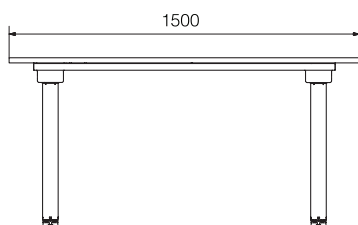

CERO

Udtræksskuffe med bakke (Tilbehør).

Bordbetjening.

CERO

Let og stilfuldt kontorbord uden synlig sarg.
Mulighed for individuelt udtryk og tilpasning
igennem mål, materialer, farver og tilbehør.

Tekniske data

Max.belastning.....80 kg.
Løfteinterval.....470 mm.
Vandring.....700-1170 mm.
Ganghastighed.....34 mm. sek.

Stel

Stel udført i stål (leveres i sort / hvid / alu).

Bordpladen

HxBxD.....16x1500x800 mm.

- Bordpladen kan leveres i individuelle mål efter ønske.
- Mulighed for udskæring i pladen.
- Produceres i laminat / kompakt eller linoleum (kan leveres i alle farver).