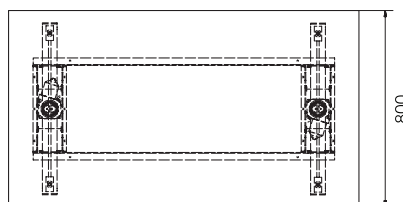

CERO

Udtræksskuffe med bakke (Tilbehør).

Bordbetjening.

CERO

Let og stilfuldt kontorbord uden synlig sarg.
Mulighed for individuelt udtryk og tilpasning
igennem mål, materialer, farver og tilbehør.

Tekniske data

Max.belastning.....80 kg.
Løfteinterval.....470 mm.
Vandring.....700-1170 mm.
Ganghastighed.....34 mm. sek.

Stel

Stel udført i stål (leveres i sort / hvid / alu).

Bordpladen

HxBxD.....16x1500x800 mm.

- Bordpladen kan leveres i individuelle mål efter ønske.
- Mulighed for udskæring i pladen.
- Produceres i laminat / kompakt eller linoleum (kan leveres i alle farver).