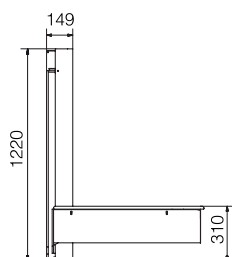

# DE100

Udtrækkelige trådkurve.

Konsol til fritstående DE100.

Fritstående DE100

### Tekniske data

Max. belastning.....75 kg.  
Løfteinterval.....700 mm.  
Vandring.....310-1010 mm.  
Ganghastighed.....36 mm. sek.

### Konsol

Væghængt: HxBxD.....1220x443x149 mm.  
Fritstående: HxBxD.....1240x1150x750 mm.

· Konsollen er udført i stål (Hvidt / Sort).

### Bordpladen

HxBxD.....16x1330x850 mm.

- Bordpladen kan leveres i individuelle mål efter ønske.
- Kompaktlaminat plade m. afrundede hjørner (kan ikke suge vand).
- Hvid over- / underside med sort kerne.