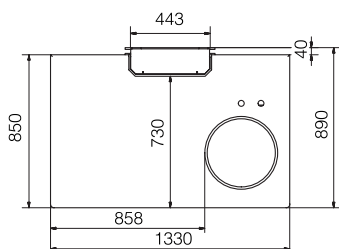

Fritstående DE100

DE100

Lavgående deluxe puslebord med stilfuldt og praktisk design samt høj sikkerhed.

Hårdfør og rengøringsvenlig bordplade af kompaktlaminat.

Tekniske data

Max. belastning.....75 kg.
Løfteinterval.....700 mm.
Vandring.....310-1010 mm.
Ganghastighed.....36 mm. sek.

Konsol

Væghængt: HxBxD.....1220x443x149 mm.
Fritstående: HxBxD.....1240x1150x750 mm.

· Konsollen er udført i stål (Hvidt / Sort).

Bordpladen

HxBxD.....16x1330x850 mm.

- Bordpladen kan leveres i individuelle mål efter ønske.
- Kompaktlaminat plade m. afrundede hjørner (kan ikke suge vand).
- Hvid over- / underside med sort kerne.

Vask

Med / uden integreret underlimet vask i højre / venstre side. (m. vandlås + 1 sæt fleksible til-/afløbsslanger).

Udstyret med

- 2 trådkurve.
- Håndbetjening med spiraledning.

Tilbehør

Kontakt venligst forhandler / producent for sortiment af tilbehør eller find det på www.fagerlundstaalmontage.dk

Strøm

Driftsspænding.....24V DC
Elektrisk tilslutning.....230V~, 50Hz

Sikkerhed

Mekanisk klem sikring.
Mindre end 48 Db (A).
CE-mærket i henhold til Maskindirektivet.