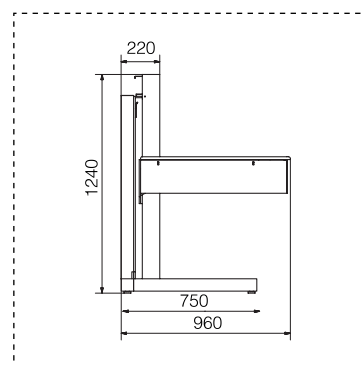

# DE100

Udtrækkelige trådkurve.

Konsol til fritstående DE100.

Fritstående DE100

### Tekniske data

Max. belastning.....75 kg.  
Løfteinterval.....700 mm.  
Vandring.....310-1010 mm.  
Ganghastighed.....36 mm. sek.

### Konsol

Væghængt: HxBxD.....1220x443x149 mm.  
Fritstående: HxBxD.....1240x1150x750 mm.

· Konsollen er udført i stål (Hvidt / Sort).

### Bordpladen

HxBxD.....16x1330x850 mm.

- Bordpladen kan leveres i individuelle mål efter ønske.
- Kompaktlaminat plade m. afrundede hjørner (kan ikke suge vand).
- Hvid over- / underside med sort kerne.