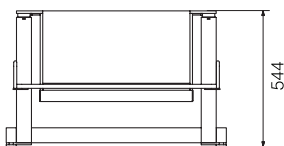

DE12

DE12 kan køre helt ned til 250 mm fra gulv.

DE12 fås også i en fritstående model.

DE12

Praktisk, lille og lavtgående puslebord med høj sikkerhed.

Hårdfør og rengøringsvenlig bordplade af kompaktlaminat.

Fritstående eller væghængt konsol.

Tekniske data

Max.belastning.....45 kg.

Løfteinterval.....660 mm.

Vandring.....250-910 mm.

Ganghastighed.....38 mm.sek.

Konsol

Væghængt: HxBxD.....544x800x865 mm.

Fritstående: HxBxD.....544x885x865 mm.

· Konsollen er udført i stål (Hvidt / Sort).

Bordpladen

HxBxD.....16x800x800 mm.

· Kompaktlaminat plade m. afrundede hjørner (kan ikke suge vand).

· Hvid over- / underside med sort kerne.