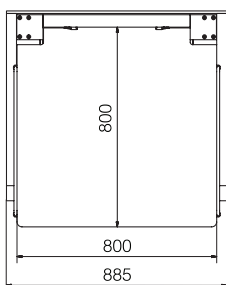

DE12

DE12 kan køre helt ned til 250 mm fra gulv.

DE12 fås også i en fritstående model.

DE12

Praktisk, lille og lavtgående puslebord med høj sikkerhed.

Hårdfør og rengøringsvenlig bordplade af kompaktlaminat.

Fritstående eller væghængt konsol.

Tekniske data

Max.belastning.....45 kg.

Løfteinterval.....660 mm.

Vandring.....250-910 mm.

Ganghastighed.....38 mm.sek.

Konsol

Væghængt: HxBxD.....544x800x865 mm.

Fritstående: HxBxD.....544x885x865 mm.

· Konsollen er udført i stål (Hvidt / Sort).

Bordpladen

HxBxD.....16x800x800 mm.

· Kompaktlaminat plade m. afrundede hjørner (kan ikke suge vand).

· Hvid over- / underside med sort kerne.