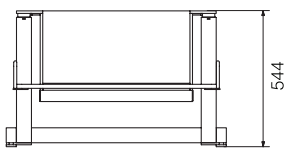

DE12

DE12 kan køre helt ned til 250 mm fra gulv.

DE12 fås også i en fritstående model.

DE12

Praktisk, lille og lavtgående puslebord med høj sikkerhed.

Hårdfør og rengøringsvenlig bordplade af kompaktlaminat.

Fritstående eller væghængt konsol.

Tekniske data

Max.belastning.....45 kg.

Løfteinterval.....660 mm.

Vandring.....250-910 mm.

Ganghastighed.....38 mm.sek.

Konsol

Væghængt: HxBxD.....544x800x865 mm.

Fritstående: HxBxD.....544x885x865 mm.

· Konsollen er udført i stål (Hvidt / Sort).

Bordpladen

HxBxD.....16x800x800 mm.

· Kompaktlaminat plade m. afrundede hjørner (kan ikke suge vand).

· Hvid over- / underside med sort kerne.