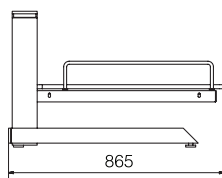

DE12

DE12 kan køre helt ned til 250 mm fra gulv.

DE12 fås også i en fritstående model.

DE12

Praktisk, lille og lavtgående puslebord med høj sikkerhed.

Hårdfør og rengøringsvenlig bordplade af kompaktlaminat.

Fritstående eller væghængt konsol.

Tekniske data

Max.belastning.....45 kg.

Løfteinterval.....660 mm.

Vandring.....250-910 mm.

Ganghastighed.....38 mm.sek.

Konsol

Væghængt: HxBxD.....544x800x865 mm.

Fritstående: HxBxD.....544x885x865 mm.

· Konsollen er udført i stål (Hvidt / Sort).

Bordpladen

HxBxD.....16x800x800 mm.

· Kompaktlaminat plade m. afrundede hjørner (kan ikke suge vand).

· Hvid over- / underside med sort kerne.