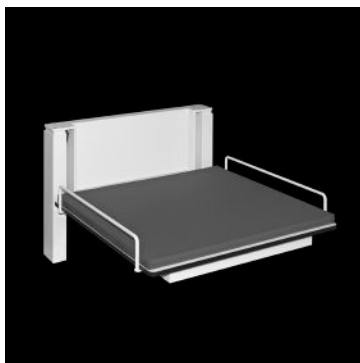

DE12

DE12 kan køre helt ned til 250 mm fra gulv.

DE12 fås også i en fritstående model.

DE12

Praktisk, lille og lavtgående puslebord med høj sikkerhed.

Hårdfør og rengøringsvenlig bordplade af kompaktlaminat.

Fritstående eller væghængt konsol.

Tekniske data

Max.belastning.....45 kg.

Løfteinterval.....660 mm.

Vandring.....250-910 mm.

Ganghastighed.....38 mm.sek.

Konsol

Væghængt: HxBxD.....544x800x865 mm.

Fritstående: HxBxD.....544x885x865 mm.

· Konsollen er udført i stål (Hvidt / Sort).

Bordpladen

HxBxD.....16x800x800 mm.

· Kompaktlaminat plade m. afrundede hjørner (kan ikke suge vand).

· Hvid over- / underside med sort kerne.