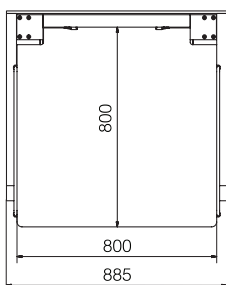

DE12

DE12 kan køre helt ned til 250 mm fra gulv.

DE12 fås også i en fritstående model.

DE12

Praktisk, lille og lavtgående puslebord med høj sikkerhed.

Hårdfør og rengøringsvenlig bordplade af kompaktlaminat.

Fritstående eller væghængt konsol.

Tekniske data

Max.belastning.....45 kg.

Løfteinterval.....660 mm.

Vandring.....250-910 mm.

Ganghastighed.....38 mm.sek.

Konsol

Væghængt: HxBxD.....544x800x865 mm.

Fritstående: HxBxD.....544x885x865 mm.

· Konsollen er udført i stål (Hvidt / Sort).

Bordpladen

HxBxD.....16x800x800 mm.

· Kompaktlaminat plade m. afrundede hjørner (kan ikke suge vand).

· Hvid over- / underside med sort kerne.