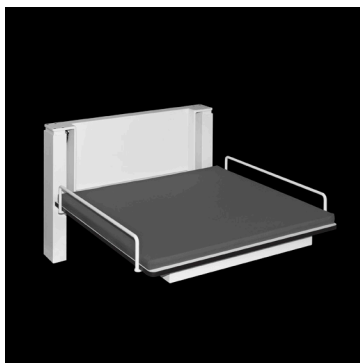

DE12

DE12 kan køre helt ned til 250 mm fra gulv.

DE12 fås også i en fritstående model.

DE12

Praktisk, lille og lavtgående puslebord med høj sikkerhed.

Hårdfør og rengøringsvenlig bordplade af kompaktlaminat.

Fritstående eller væghængt konsol.

Tekniske data

Max.belastning.....45 kg.

Løfteinterval.....660 mm.

Vandring.....250-910 mm.

Ganghastighed.....38 mm.sek.

Konsol

Væghængt: HxBxD.....544x800x865 mm.

Fritstående: HxBxD.....544x885x865 mm.

· Konsollen er udført i stål (Hvidt / Sort).

Bordpladen

HxBxD.....16x800x800 mm.

· Kompaktlaminat plade m. afrundede hjørner (kan ikke suge vand).

· Hvid over- / underside med sort kerne.