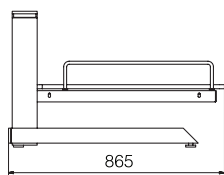

DE12

DE12 kan køre helt ned til 250 mm fra gulv.

DE12 fås også i en fritstående model.

DE12

Praktisk, lille og lavtgående puslebord med høj sikkerhed.

Hårdfør og rengøringsvenlig bordplade af kompaktlaminat.

Fritstående eller væghængt konsol.

Tekniske data

Max.belastning.....45 kg.

Løfteinterval.....660 mm.

Vandring.....250-910 mm.

Ganghastighed.....38 mm.sek.

Konsol

Væghængt: HxBxD.....544x800x865 mm.

Fritstående: HxBxD.....544x885x865 mm.

· Konsollen er udført i stål (Hvidt / Sort).

Bordpladen

HxBxD.....16x800x800 mm.

· Kompaktlaminat plade m. afrundede hjørner (kan ikke suge vand).

· Hvid over- / underside med sort kerne.