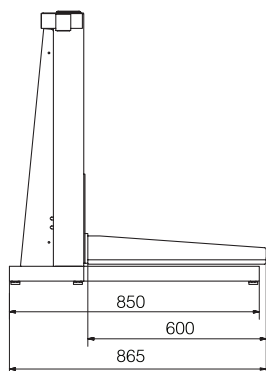

ES1000

ES1000 kører fra 100-1100 mm.

Håndbetjening.

ES1000

Stabil el løfter med meget høj ganghastighed og vanding.

Passer til rammevogn (420x620 mm).

Tekniske data

Max.belastning.....85 kg.
Løfteinterval.....1000 mm.
Vanding.....100-1100 mm.
Ganghastighed.....66 mm. sek.

HxBxD.....920x702x865 mm.

· Kan leveres i alle farver.

Udstyret med

- Håndbetjening.
- Nødstop.

Strøm

Driftsspænding.....24V DC

Elektrisktilslutning.....230V~, 50Hz

Sikkerhed