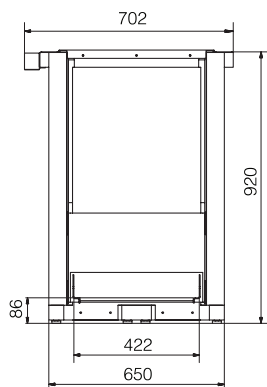

ES1000

ES1000 kører fra 100-1100 mm.

Håndbetjening.

ES1000

Stabil el løfter med meget høj ganghastighed og vanding.

Passer til rammevogn (420x620 mm).

Tekniske data

Max.belastning.....85 kg.
Løfteinterval.....1000 mm.
Vanding.....100-1100 mm.
Ganghastighed.....66 mm. sek.

HxBxD.....920x702x865 mm.

· Kan leveres i alle farver.

Udstyret med

- Håndbetjening.
- Nødstop.

Strøm

Driftsspænding.....24V DC

Elektrisktilslutning.....230V~, 50Hz

Sikkerhed