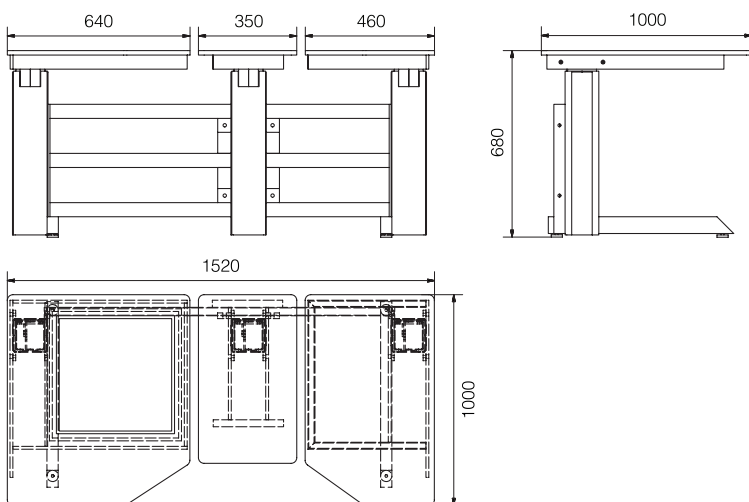

SB13

3 forskellige individuelle justeringshøjder.

Udtræksskuffe til keyboard (Tilbehør).

SB13

Fleksibelt og stabilt 3-delt arbejdsbord med individuel elektrisk højderregulering.

Hårdfør og rengøringsvenlig bordplade af kompaktlaminat.

Mulighed for individuelt udtryk og tilpasning igennem mål, materialer, farver og tilbehør.

Tekniske data

Max. belastning.....200 kg.
Løfteinterval.....400 mm.
Vandring.....680-1080 mm.
Ganghastighed.....18 mm. sek.

Stel

Stel udført i stål (leveres i farve efter ønske).

Bordpladen

HxBxD.....16x1520x1000 mm.

- Bordpladen kan leveres i individuelle mål efter ønske.
- Kompaktlaminat plade m. afrundede hjørner (kan ikke suge vand).
- Hvid over- / underside med sort kerne.