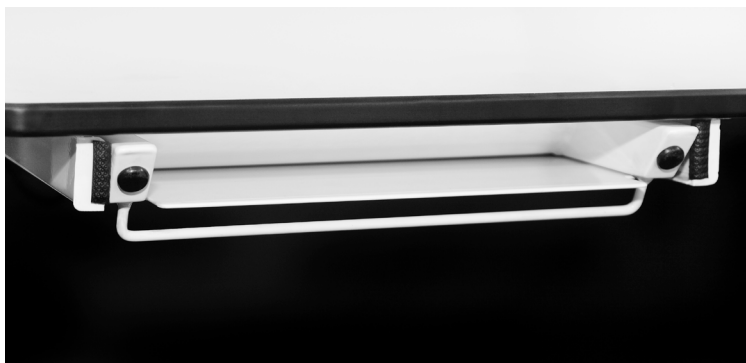

STF300

Stigen kan klappes op under bordpladen (Tilbehør).

STF300

Enkelt og praktisk fritstående puslebord med synlige aktuatorer.

Hårdfør og rengøringsvenlig bordplade af kompaktlaminat.

Tekniske data

Max. belastning.....75 kg.
Løfteinterval.....350 mm.
Vandring.....650-1000 mm.
Ganghastighed.....35 mm. sek.

Stel

Fritstående stel udført i stål (Hvidt / Sort).

Bordpladen

HxBxD.....16x1330x850 mm.

- Bordpladen kan leveres i individuelle mål efter ønske.
- Kompaktlaminat plade m. afrundede hjørner (kan ikke suge vand).
- Hvid over- / underside med sort kerne.

Vask

Med / uden integreret underlimet vask i højre / venstre side. (+1 sæt fleksible til- / afløbsslanger).

Udstyret med

- Håndbetjening med spiralledning.

Tilbehør

Kontakt venligst forhandler / producent for sortiment af tilbehør eller find det på www.fagerlundstaalmontage.dk