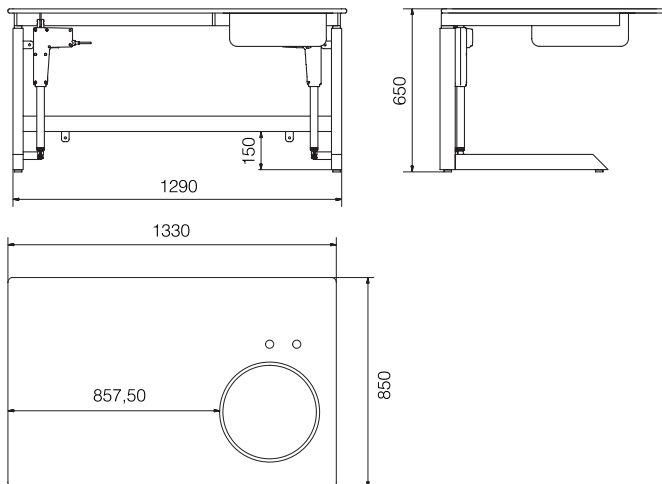

STF300

Stigen kan klappes op under bordpladen (Tilbehør).

STF300

Enkelt og praktisk fritstående puslebord med synlige aktuatorer.

Hårdfør og rengøringsvenlig bordplade af kompaktlaminat.

Tekniske data

Max. belastning.....75 kg.
Løfteinterval.....350 mm.
Vandring.....650-1000 mm.
Ganghastighed.....35 mm. sek.

Stel

Fritstående stel udført i stål (Hvidt / Sort).

Bordpladen

HxBxD.....16x1330x850 mm.

- Bordpladen kan leveres i individuelle mål efter ønske.
- Kompaktlaminat plade m. afrundede hjørner (kan ikke suge vand).
- Hvid over- / underside med sort kerne.

Vask

Med / uden integreret underlimet vask i højre / venstre side. (+1 sæt fleksible til- / afløbsslanger).

Udstyret med

- Håndbetjening med spiralledning.

Tilbehør

Kontakt venligst forhandler / producent for sortiment af tilbehør eller find det på www.fagerlundstaalmontage.dk