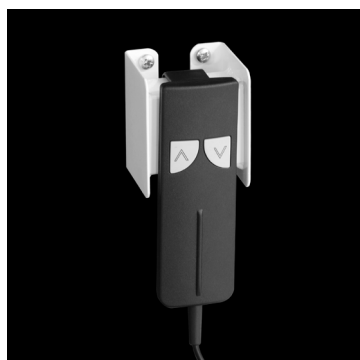

STF550 / STV500

Vand- og støvtæt madras (Tilbehør).

Håndbetjening med spiralledning.

STF550 / STV500

Fritstående eller væghængt puslebord uden synlig sarg og med 3-delt ben i enkelt og stildelt design.

Hårdfør og rengøringsvenlig bordplade af kompaktlaminat.

Tekniske data

Max.belastning.....75 kg.
Løfteinterval.....450mm.
Vandring.....650-1100 mm.
Ganghastighed.....38mm. sek.

Stel

Fritstående stel.....STF550
Væghængt stel.....STV500
· Begge stel udført i stål (Hvidt / Sort).

Bordpladen

HxBxD.....16x1330x850 mm.
· Bordpladen kan leveres i individuelle mål efter ønske.
· Kompaktlaminat plade m. afrundede hjørner (kan ikke suge vand).
· Hvid over- / underside med sort kerne.

Vask

Med / uden integreret underlimet vask i højre / venstre side. (+1 sæt fleksible til- / afløbsslanger).

Udstyret med

· Håndbetjening med spiralledning.

Tilbehør

Kontakt venligst forhandler / producent for sortiment af tilbehør eller find det på www.fagerlundstaalmontage.dk