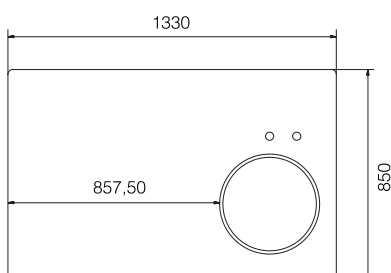

STF550 / STV500

Vand- og støvtæt madras (Tilbehør).

Håndbetjening med spiralledning.

STF550 / STV500

Fritstående eller væghængt puslebord uden synlig sarg og med 3-delt ben i enkelt og stildelt design.

Hårdfør og rengøringsvenlig bordplade af kompaktlaminat.

Tekniske data

Max.belastning.....75 kg.
Løfteinterval.....450mm.
Vandring.....650-1100 mm.
Ganghastighed.....38mm. sek.

Stel

Fritstående stel.....STF550
Væghængt stel.....STV500
· Begge stel udført i stål (Hvidt / Sort).

Bordpladen

HxBxD.....16x1330x850 mm.
· Bordpladen kan leveres i individuelle mål efter ønske.
· Kompaktlaminat plade m. afrundede hjørner (kan ikke suge vand).
· Hvid over- / underside med sort kerne.

Vask