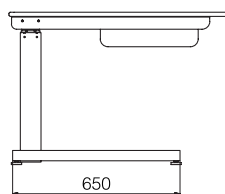

STF550 / STV500

Vand- og støvtæt madras (Tilbehør).

Håndbetjening med spiralledning.

STF550 / STV500

Fritstående eller væghængt puslebord uden synlig sarg og med 3-delt ben i enkelt og stildelt design.

Hårdfør og rengøringsvenlig bordplade af kompaktlaminat.

Tekniske data

Max.belastning.....75 kg.
Løfteinterval.....450mm.
Vandring.....650-1100 mm.
Ganghastighed.....38mm. sek.

Stel

Fritstående stel.....STF550
Væghængt stel.....STV500
· Begge stel udført i stål (Hvidt / Sort).

Bordpladen

HxBxD.....16x1330x850 mm.
· Bordpladen kan leveres i individuelle mål efter ønske.
· Kompaktlaminat plade m. afrundede hjørner (kan ikke suge vand).
· Hvid over- / underside med sort kerne.

Vask