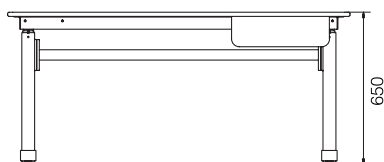

STF550 / STV500

Vand- og støvtæt madras (Tilbehør).

Håndbetjening med spiralledning.

STF550 / STV500

Fritstående eller væghængt puslebord uden synlig sarg og med 3-delt ben i enkelt og stildelt design.

Hårdfør og rengøringsvenlig bordplade af kompaktlaminat.

Tekniske data

Max.belastning.....75 kg.
Løfteinterval.....450mm.
Vandring.....650-1100 mm.
Ganghastighed.....38mm. sek.

Stel

Fritstående stel.....STF550
Væghængt stel.....STV500
· Begge stel udført i stål (Hvidt / Sort).

Bordpladen

HxBxD.....16x1330x850 mm.
· Bordpladen kan leveres i individuelle mål efter ønske.
· Kompaktlaminat plade m. afrundede hjørner (kan ikke suge vand).
· Hvid over- / underside med sort kerne.

Vask