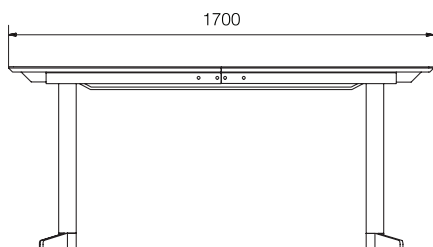

UDT bordet i standard position.

Tillægsplader gemt under bordpladen.

## UDT

Stilfuldt og yderst fleksibelt mødebord med udtræksmulighed. Tillægsplader gemt under bordpladen giver nemt og hurtigt flere siddepladser.

Mulighed for individuelt udtryk og tilpasning igennem mål, materialer, farver og tilbehør.

### Bordpladen

HxBxD.....21x1700x800 mm.

- Bordpladen kan leveres i individuelle mål efter ønske.
- Tillægsplader (max 2 stk.) leveres i mål 500x800 mm.
- Produces i laminat / kompakt eller linoleum (kan leveres i alle farver).