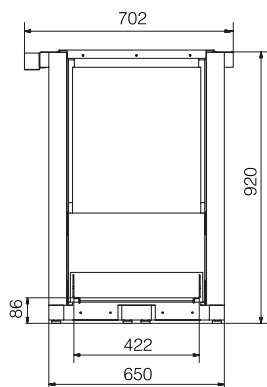

# ES1000

ES1000 kører fra 100-1100 mm.

Håndbetjening.

## ES1000

Stabil el løfter med meget høj ganghastighed og vanding.

Passer til rammevogn (420x620 mm).

### Tekniske data

Max.belastning.....85 kg.  
Løfteinterval.....1000 mm.  
Vanding.....100-1100 mm.  
Ganghastighed.....66 mm.sek.

HxBxD.....920x702x865 mm.

· Kan leveres i alle farver.