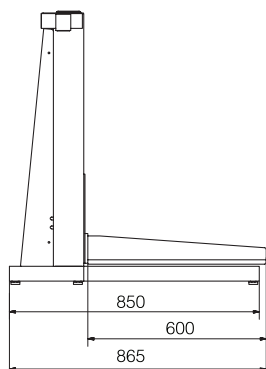

# ES1000

ES1000 kører fra 100-1100 mm.

Håndbetjening.

## ES1000

Stabil el løfter med meget høj ganghastighed og vanding.

Passer til rammevogn (420x620 mm).

### Tekniske data

Max.belastning.....85 kg.  
Løfteinterval.....1000 mm.  
Vanding.....100-1100 mm.  
Ganghastighed.....66 mm.sek.

HxBxD.....920x702x865 mm.

· Kan leveres i alle farver.