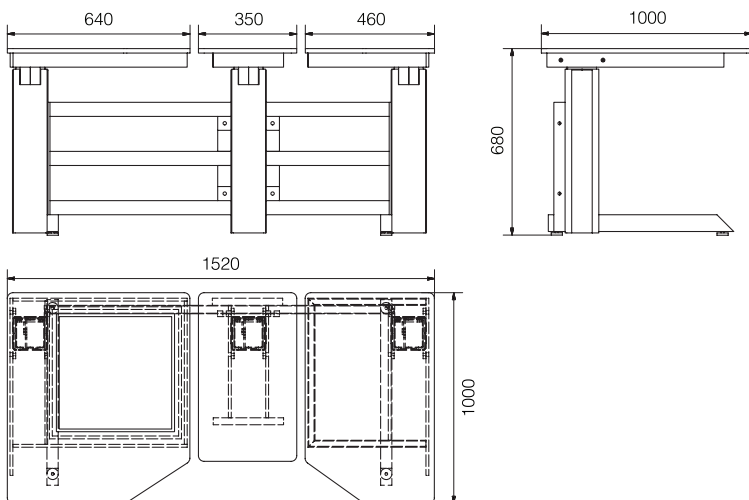

SB13

3 forskellige individuelle justeringshøjder.

Udtræksskuffe til keyboard (Tilbehør).

SB13

Fleksibelt og stabilt 3-delt arbejdsbord med individuel elektrisk højderregulering.

Hårdfør og rengøringsvenlig bordplade af kompaktlaminat.

Mulighed for individuelt udtryk og tilpasning igennem mål, materialer, farver og tilbehør.

Tekniske data

Max. belastning.....200 kg.
Løfteinterval.....400 mm.
Vandring.....680-1080 mm.
Ganghastighed.....18 mm. sek.

Stel

Stel udført i stål (leveres i farve efter ønske).

Bordpladen

HxBxD.....16x1520x1000 mm.

- Bordpladen kan leveres i individuelle mål efter ønske.
- Kompaktlaminat plade m. afrundede hjørner (kan ikke suge vand).
- Hvid over- / underside med sort kerne.