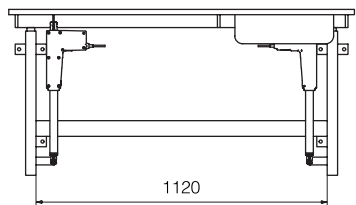

STV200

Udtrækkelig trådkurv (Tilbehør - Vist på DE100).

Underlimet vask + armatur (Tilbehør).

STV200

Enkelt og praktisk væghængt puslebord med synlige aktuatorer.

Hårdfør og rengøringsvenlig bordplade af kompaktlaminat.

Tekniske data

Max. belastning.....75 kg.
Løfteinterval.....350 mm.
Vandring.....650-1000 mm.
Ganghastighed.....35 mm. sek.

Stel

Væghængt stel udført i stål (Hvidt / Sort).

Bordpladen

HxBxD.....16x1330x850 mm.

· Bordpladen kan leveres i individuelle mål efter ønske.

· Kompaktlaminat plade m. afrundede hjørner (kan ikke suge vand).

· Hvid over- / underside med sort kerne.

Vask

Med / uden integreret underlimet vask i højre / venstre side. (+ 1 sæt fleksible til- / afløbsslanger).