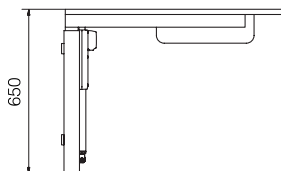

STV200

Udtrækkelig trådkurv (Tilbehør - Vist på DE100).

Underlimet vask + armatur (Tilbehør).

STV200

Enkelt og praktisk væghængt puslebord med synlige aktuatorer.

Hårdfør og rengøringsvenlig bordplade af kompaktlaminat.

Tekniske data

Max. belastning.....75 kg.
Løfteinterval.....350 mm.
Vandring.....650-1000 mm.
Ganghastighed.....35 mm. sek.

Stel

Væghængt stel udført i stål (Hvidt / Sort).

Bordpladen

HxBxD.....16x1330x850 mm.

· Bordpladen kan leveres i individuelle mål efter ønske.

· Kompaktlaminat plade m. afrundede hjørner (kan ikke suge vand).

· Hvid over- / underside med sort kerne.

Vask

Med / uden integreret underlimet vask i højre / venstre side. (+ 1 sæt fleksible til- / afløbsslanger).