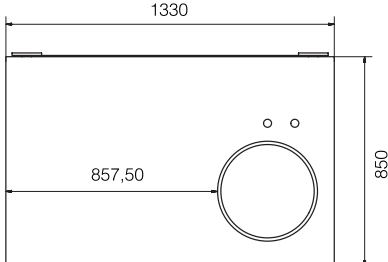

STV200

Udtrækkelig trådkurv (Tilbehør - Vist på DE100).

Underlimet vask + armatur (Tilbehør).

STV200

Enkelt og praktisk væghængt puslebord med synlige aktuatorer.

Hårdfør og rengøringsvenlig bordplade af kompaktlaminat.

Tekniske data

Max. belastning.....75 kg.
Løfteinterval.....350 mm.
Vandring.....650-1000 mm.
Ganghastighed.....35 mm. sek.

Stel

Væghængt stel udført i stål (Hvidt / Sort).

Bordpladen

HxBxD.....16x1330x850 mm.

· Bordpladen kan leveres i individuelle mål efter ønske.

· Kompaktlaminat plade m. afrundede hjørner (kan ikke suge vand).

· Hvid over- / underside med sort kerne.

Vask

Med / uden integreret underlimet vask i højre / venstre side. (+ 1 sæt fleksible til- / afløbsslanger).