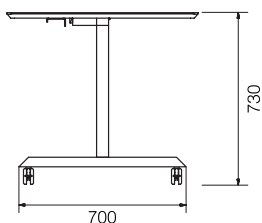

# SWIP

SWIP bordet i brugstilstand.

SWIP bordet slået op.

## SWIP

SWIP bordet er et yderst pladsbesparende og funktionelt møbel, som med stor fleksibilitet tilpasser sig kundens behov.

På grund af det smarte klapsystem, optager bordene kun meget lidt plads når de ikke benyttes, samtidig med at det er utroligt hurtigt og nemt at arrangere pladser til fx et møde, undervisning, kursus osv.

## Stel

Stel udført i stål (leveres i farve efter ønske).

Kan leveres med 2 forskellige hjul afhængig af stole der skal benyttes:

- Lille hjul.....65 mm.
- Stort hjul.....80 mm.

## Bordpladen

HxBxD.....24x1200x800 mm.

- Bordpladen kan leveres i individuelle mål efter ønske.
- Produces i laminat / kompakt eller linoleum (kan leveres i alle farver).