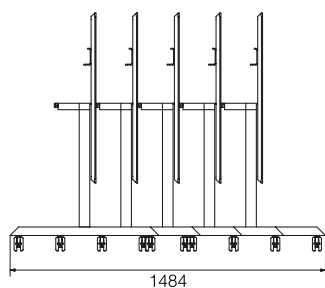

# SWIP

SWIP bordet i brugstilstand.

SWIP bordet slået op.

## SWIP

SWIP bordet er et yderst pladsbesparende og funktionelt møbel, som med stor fleksibilitet tilpasser sig kundens behov.

På grund af det smarte klapsystem, optager bordene kun meget lidt plads når de ikke benyttes, samtidig med at det er utroligt hurtigt og nemt at arrangere pladser til fx et møde, undervisning, kursus osv.

## Stel

Stel udført i stål (leveres i farve efter ønske).

Kan leveres med 2 forskellige hjul afhængig af stole der skal benyttes:

- Lille hjul.....65 mm.
- Stort hjul.....80 mm.

## Bordpladen

HxBxD.....24x1200x800 mm.

- Bordpladen kan leveres i individuelle mål efter ønske.
- Produces i laminat / kompakt eller linoleum (kan leveres i alle farver).