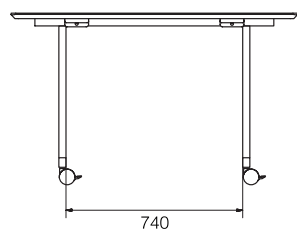

# SWIP

SWIP bordet i brugstilstand.

SWIP bordet slået op.

## SWIP

SWIP bordet er et yderst pladsbesparende og funktionelt møbel, som med stor fleksibilitet tilpasser sig kundens behov.

På grund af det smarte klapsystem, optager bordene kun meget lidt plads når de ikke benyttes, samtidig med at det er utroligt hurtigt og nemt at arrangere pladser til fx et møde, undervisning, kursus osv.

## Stel

Stel udført i stål (leveres i farve efter ønske).

Kan leveres med 2 forskellige hjul afhængig af stole der skal benyttes:

- Lille hjul.....65 mm.
- Stort hjul.....80 mm.

## Bordpladen

HxBxD.....24x1200x800 mm.

- Bordpladen kan leveres i individuelle mål efter ønske.
- Produces i laminat / kompakt eller linoleum (kan leveres i alle farver).