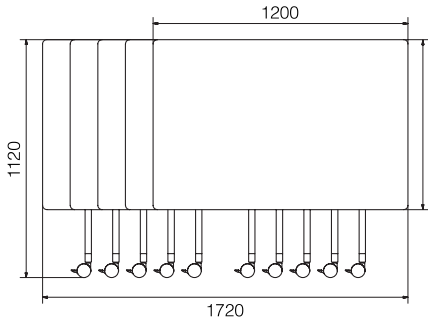

# SWIP

SWIP bordet i brugstilstand.

SWIP bordet slået op.

## SWIP

SWIP bordet er et yderst pladsbesparende og funktionelt møbel, som med stor fleksibilitet tilpasser sig kundens behov.

På grund af det smarte klapsystem, optager bordene kun meget lidt plads når de ikke benyttes, samtidig med at det er utroligt hurtigt og nemt at arrangere pladser til fx et møde, undervisning, kursus osv.

## Stel

Stel udført i stål (leveres i farve efter ønske).

Kan leveres med 2 forskellige hjul afhængig af stole der skal benyttes:

- Lille hjul.....65 mm.
- Stort hjul.....80 mm.

## Bordpladen

HxBxD.....24x1200x800 mm.

- Bordpladen kan leveres i individuelle mål efter ønske.
- Produces i laminat / kompakt eller linoleum (kan leveres i alle farver).