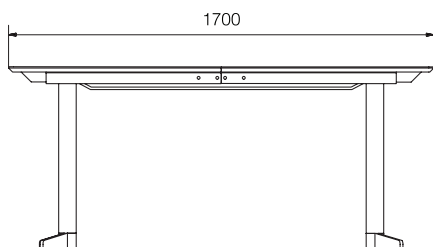

UDT bordet i standard position.

Tillægsplader gemt under bordpladen.

## UDT

Stilfuldt og yderst fleksibelt mødebord med udtræksmulighed. Tillægsplader gemt under bordpladen giver nemt og hurtigt flere siddepladser.

Mulighed for individuelt udtryk og tilpasning igennem mål, materialer, farver og tilbehør.

### Bordpladen

HxBxD.....21x1700x800 mm.

- Bordpladen kan leveres i individuelle mål efter ønske.
- Tillægsplader (max 2 stk.) leveres i mål 500x800 mm.
- Produces i laminat / kompakt eller linoleum (kan leveres i alle farver).